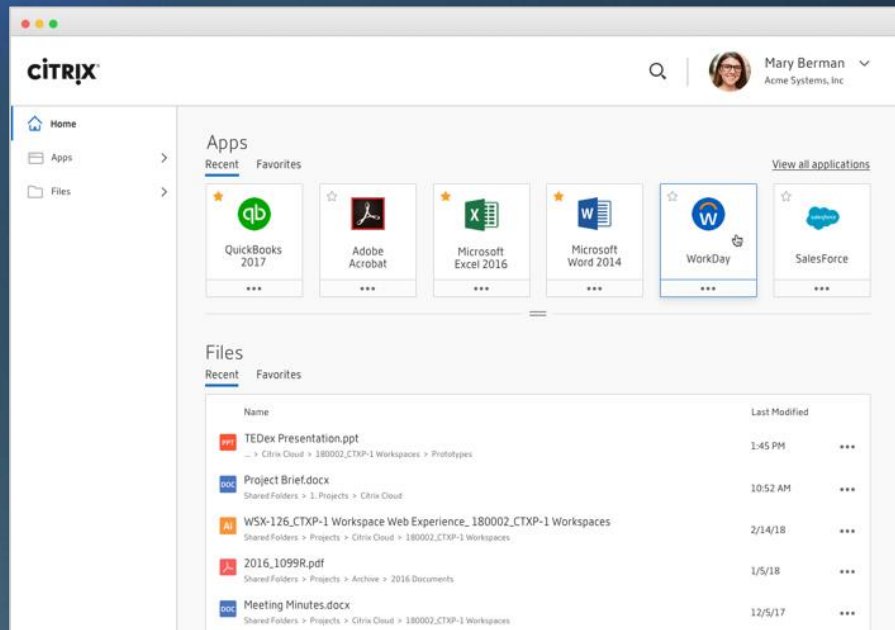

Today Outlook 

-  Create Ticket ⋮
 -  Request PTO ⋮
 -  Submit Quick Expense ⋮
 -  Task Reminder ⋮
- [View All Actions](#)

Recent Apps

-  Microsoft Word ⋮
-  Tableau ⋮
-  Service Now ⋮
-  Salesforce ⋮

Citrix Workspace Business Continuity Plan

Workspace app delivers ALL apps

Punto Único de Acceso

Experiencia + **Seguridad** + **Agilidad**

CITRIX[®]